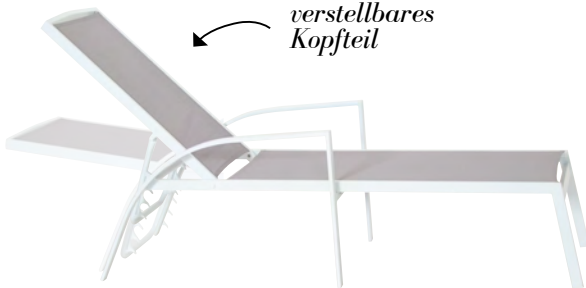

AUFLAGE
 in grau, weiß oder
 schwarz, Art.72452

ausziehbar von 152-210 cm

STAPLESSEL
 Art.75902

*platzsparend
stapelbar*

LOUNGER
IN WEISS ODER ANTHRAZIT
leichtes Alugestell, Batylenbezug grau,
BHT ca. 66 x 55-115 x 180-216 cm,
Art.75904/5