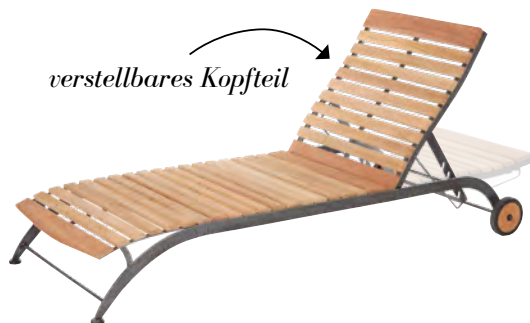

GARTENLIEGE „FINCA“
Teakholz unbehandelt, schwarzes Metallgestell,
BHT ca. 73 x 35-95 x 207 cm,
Art.78926