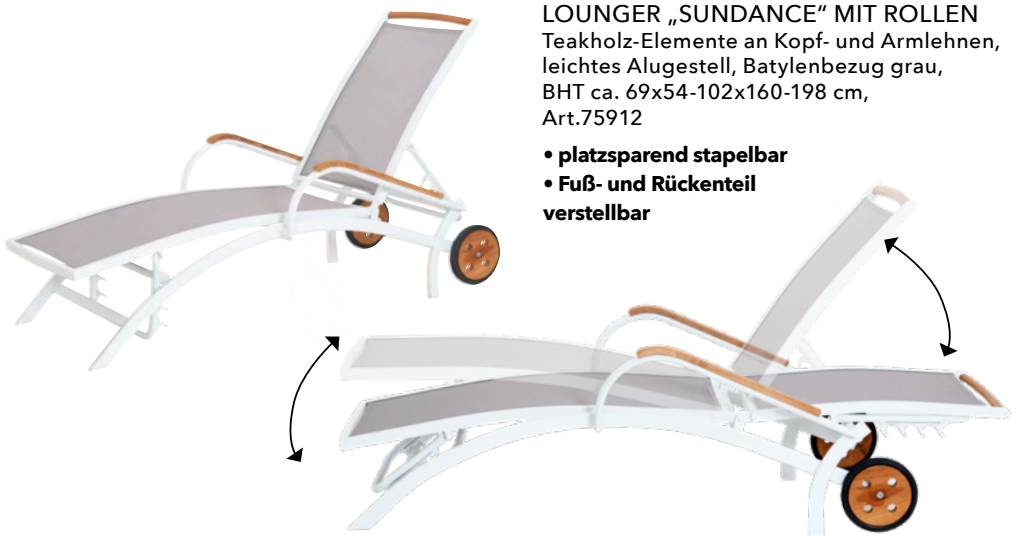

LOUNGER „SUNDANCE“ MIT ROLLEN
Teakholz-Elemente an Kopf- und Armlehnen,
leichtes Alugestell, Batylenbezug grau,
BHT ca. 69x54-102x160-198 cm,
Art.75912

- platzsparend stapelbar
- Fuß- und Rückenteil verstellbar