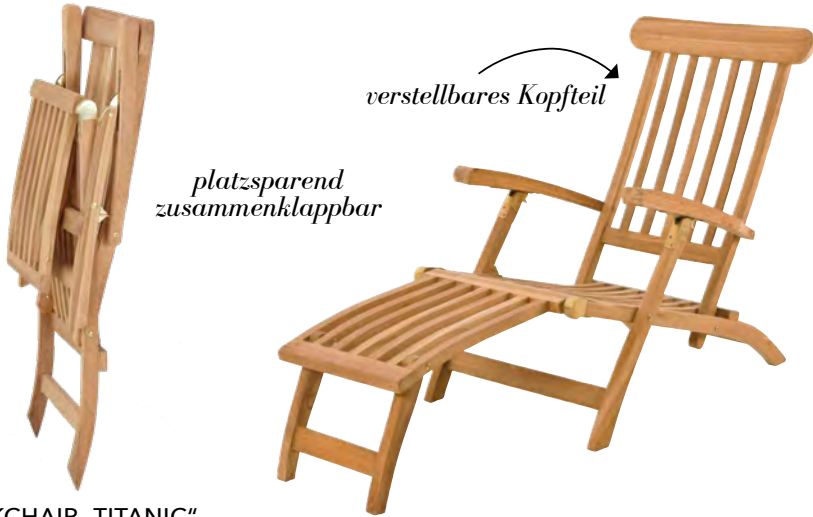

GARTEN-KLAPPSTUHL
„SANDRA“
Art.19557

- **unbehandeltes Teakholz**
- **schwarze Eisengestelle**
- **alle Möbel praktisch zusammenklappbar**

*Esstische inkl. Extraöffnung
für Sonnenschirme*

GARTEN-KLAPPTISCH
Ø ca. 80 cm, Höhe ca. 75 cm,
Art.25757

GARTEN-KLAPPTISCH
Ø ca. 120 cm, Höhe ca. 75 cm,
Art.55494

*platzsparend
zusammen-
klappbar*

GARTEN-KLAPPTISCH
BHT ca. 80x75x80 cm,
Art. 19559

GARTEN-KLAPPTISCH
BHT ca. 130x75x80 cm,
Art. 25862

CLASSIC BEAUTIES

*Klassische Sonnenliegen
aus unbehandeltem
Teakholz in
Premium-Qualität.*

AUFLAGE FÜR
DECKCHAIR
grau, Art.91372

DECKCHAIR „TITANIC“

Teakholz unbehandelt, praktisch zusammenklappbar,
BHT ca. 60x94x150 cm,
Art. 20896

Verstellbare Lehne, abgerundete Außenkanten und ergonomisches Fußteil machen diesen Deckchair zu einem Must-Have. Besonders praktisch: Bei längerer Nichtbenutzung oder zum Ende der Gartensaison lässt sich der Deckchair bequem zusammenklappen und platzsparend verstauen.