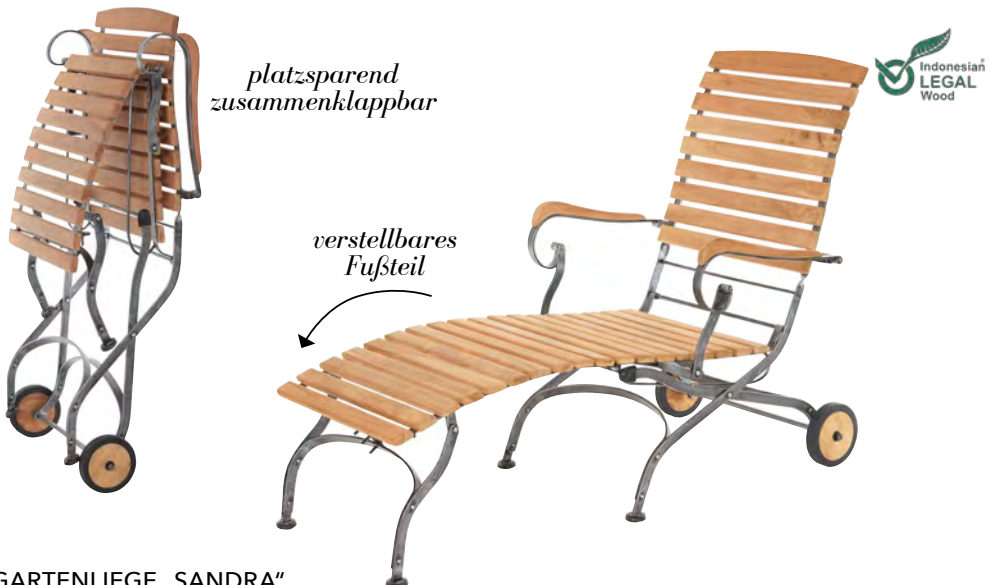

GARTEN-KLAPPSTUHL
„SANDRA“
Art.19557

- **unbehandeltes Teakholz**
- **schwarze Eisengestelle**
- **alle Möbel praktisch zusammenklappbar**

*Esstische inkl. Extraöffnung
für Sonnenschirme*

GARTEN-KLAPPTISCH
Ø ca. 80 cm, Höhe ca. 75 cm,
Art.25757

GARTEN-KLAPPTISCH
Ø ca. 120 cm, Höhe ca. 75 cm,
Art.55494

*platzsparend
zusammen-
klappbar*

GARTEN-KLAPPTISCH
BHT ca. 80x75x80 cm,
Art. 19559

GARTEN-KLAPPTISCH
BHT ca. 130x75x80 cm,
Art. 25862

CLASSIC BEAUTIES

*Klassische Sonnenliegen
aus unbehandeltem
Teakholz in
Premium-Qualität.*

AUFLAGE FÜR
DECKCHAIR
grau, Art.91372

DECKCHAIR „TITANIC“

Teakholz unbehandelt, praktisch zusammenklappbar,
BHT ca. 60x94x150 cm,
Art. 20896

Verstellbare Lehne, abgerundete Außenkanten und ergonomisches Fußteil machen diesen Deckchair zu einem Must-Have. Besonders praktisch: Bei längerer Nichtbenutzung oder zum Ende der Gartensaison lässt sich der Deckchair bequem zusammenklappen und platzsparend verstauen.