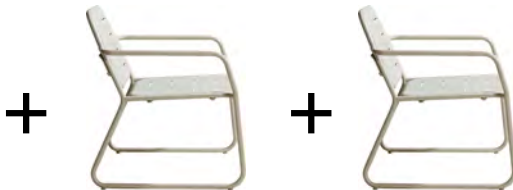

WASSERFEST ÜBERTÖPFE
AUS METALL „TRAMONA“.
JEDE FARBE IST IN
3 GRÖSSEN ERHÄLTICH.

groß, z.B. Art.94105:
Ø ca. 30 cm, Höhe ca. 29 cm

mittel, z.B. Art.94103:
Ø ca. 25 cm, Höhe ca. 24 cm

klein, z.B. Art.94099:
Ø ca. 20 cm, Höhe ca. 18 cm

„SELLIN“

*Robustes 4-teiliges Set,
komplett aus Metall.*

4-TEILIGES GARTENSET „SELLIN“ bestehend aus:

1 Sofa, 2 Sessel und 1 Couchtisch, Art.94165

Sofa: BHT ca. 116x73x63 cm, Sitzhöhe ca. 40 cm,

Sessel: BHT ca. 63x73x63 cm, Sitzhöhe ca. 40 cm,

Couchtisch: BHT ca. 85x40x45 cm

STAPELBARER GARTENSTUHL „STACK“
aus Kunststoff in 2 Farben, BHT ca. 59 x 74 x 56 cm,
beige: Art.94114
hellgrün: Art.94115

GARTENTISCH „LENS“
MIT STRUKTURGLASPLATTE
BHT ca. 60 x 70 x 60 cm, Metallgestell schwarz,
Art.85917