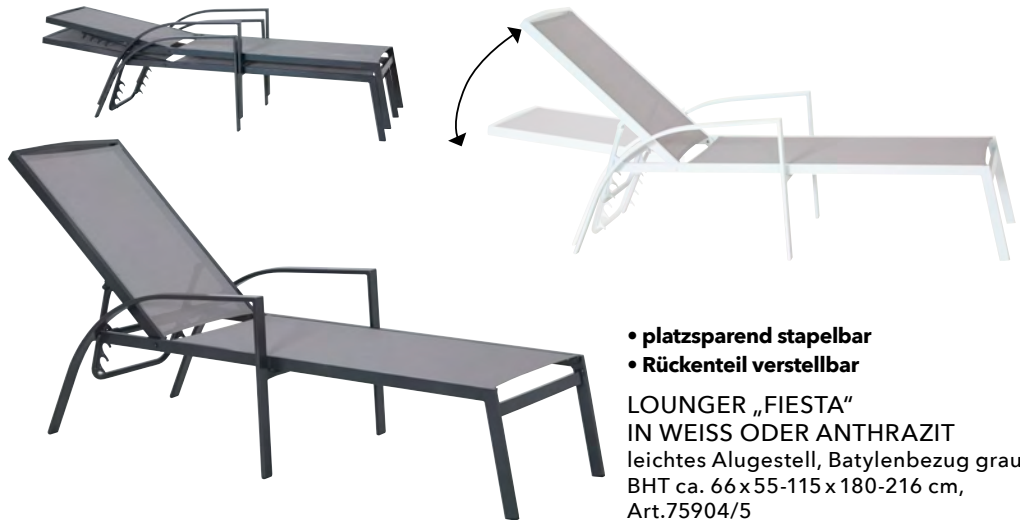

HÄNGESESSEL „MANILA II“

Resingeflecht schwarz, Kissenbezug cremefarben, Gestell schwarz, BHT ca. 130x195x112 cm, Art.83355

FLEXIBLE OUTDOOR- SITZGRUPPE „MALAGA“

Just chillin'!

Mit ihrem schnörkellosen Design ist diese Outdoorlounges genau das Richtige für alle, die es lieber dezent aber hochwertig bevorzugen. Trotzdem bleibt, dank der weichen Polsterkissen, die Gemütlichkeit nicht auf der Strecke.

OUTDOOR-SITZGRUPPE „MALAGA“

robustes Alugestell,
BHT ca. 220 x 88 x 220 cm,
Sitzhöhe ca. 45 cm,
weiß: Art.88109

- **Alugestell in weiß oder anthrazit**
- **wasserabweisende Outdoorpolster mit abnehmbaren Bezügen**
- **einzelne Elemente lassen sich flexibel kombinieren.**

- platzsparend stapelbar
- Rückenteil verstellbar

LOUNGER „FIESTA“
IN WEISS ODER ANTHRAZIT
leichtes Alugestell, Batylenbezug grau,
BHT ca. 66 x 55-115 x 180-216 cm,
Art.75904/5

OUTDOOR-SITZGRUPPE
„MALAGA“
robustes Alugestell,
BHT ca. 220 x 88 x 220 cm,
Sitzhöhe ca. 45 cm,
anthrazit: Art.85090